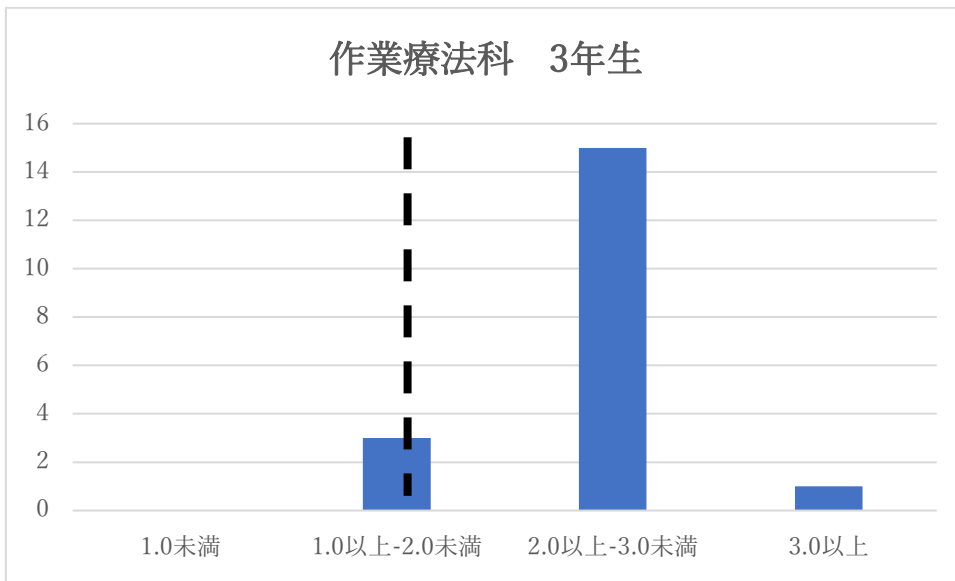

## 2023年度 富山リハビリテーション医療福祉大学校 GPA 分布

下位4分の1 : GPA1.9 以下 3名

下位4分の1 : GPA1.5 以下 5名

2023年度 富山リハビリテーション医療福祉大学校 GPA 分布

下位4分の1 : GPA2.1以下 5名

下位4分の1 : GPA2.4以下 7名