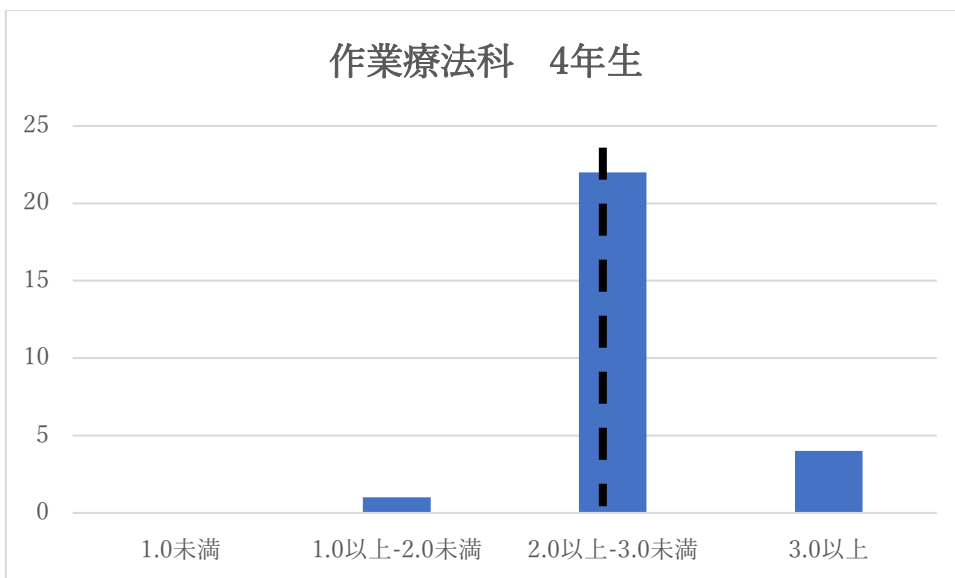

## 2023年度 富山リハビリテーション医療福祉大学校 GPA 分布

下位4分の1 : GPA1.9 以下 3名

下位4分の1 : GPA1.5 以下 5名

2023年度 富山リハビリテーション医療福祉大学校 GPA 分布

下位4分の1 : GPA2.1以下 5名

下位4分の1 : GPA2.4以下 7名