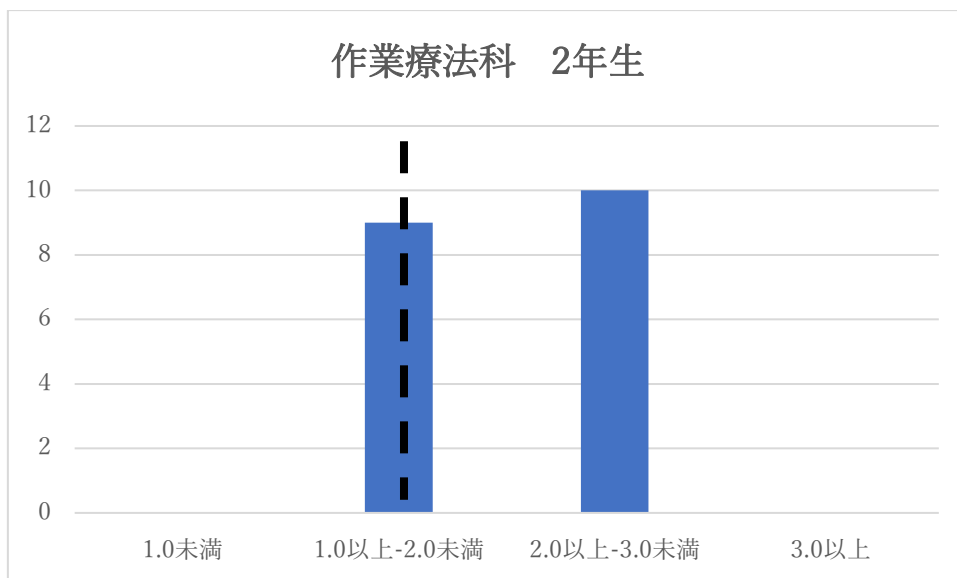

## 2023年度 富山リハビリテーション医療福祉大学校 GPA 分布

下位4分の1 : GPA1.9 以下 3名

下位4分の1 : GPA1.5 以下 5名

2023年度 富山リハビリテーション医療福祉大学校 GPA 分布

下位4分の1 : GPA2.1以下 5名

下位4分の1 : GPA2.4以下 7名