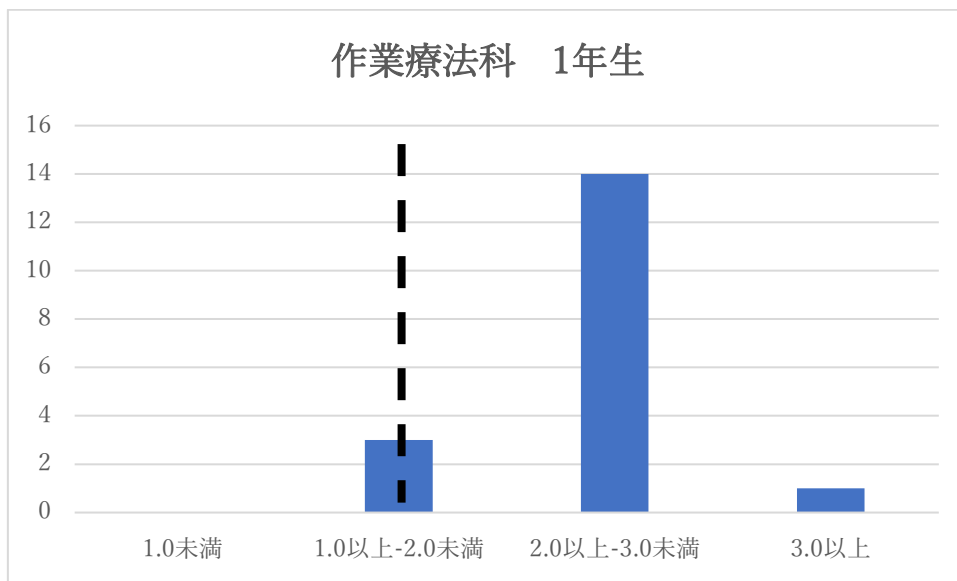

## 2023年度 富山リハビリテーション医療福祉大学校 GPA 分布

下位4分の1 : GPA1.9 以下 3名

下位4分の1 : GPA1.5 以下 5名

2023年度 富山リハビリテーション医療福祉大学校 GPA 分布

下位4分の1 : GPA2.1以下 5名

下位4分の1 : GPA2.4以下 7名